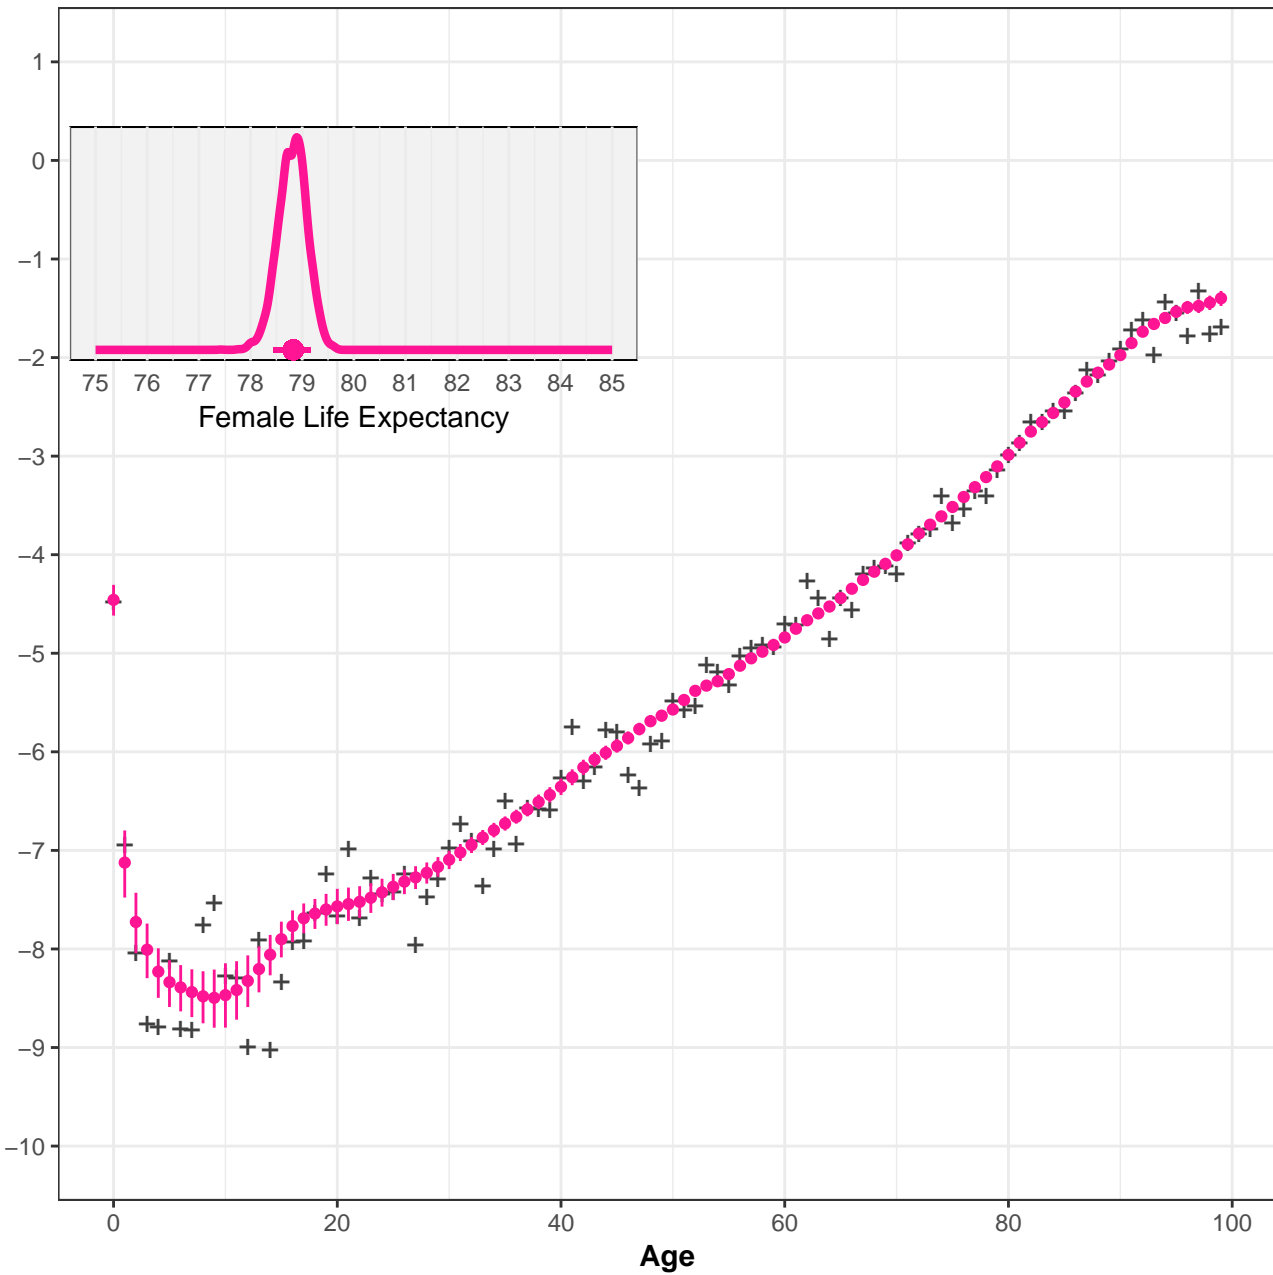

32001 Barra de São Francisco ES Female

32002 Nova Venécia ES Female

32003 Colatina ES Female

32004 Montanha ES Female

32005 São Mateus ES Female

32006 Linhares ES Female

32007 Afonso Cláudio ES Female

32008 Santa Teresa ES Female

32009 Vitória ES Female

32010 Guarapari ES Female

32011 Alegre ES Female

32012 Cachoeiro de Itapemirim ES Female

32013 Itapemirim ES Female