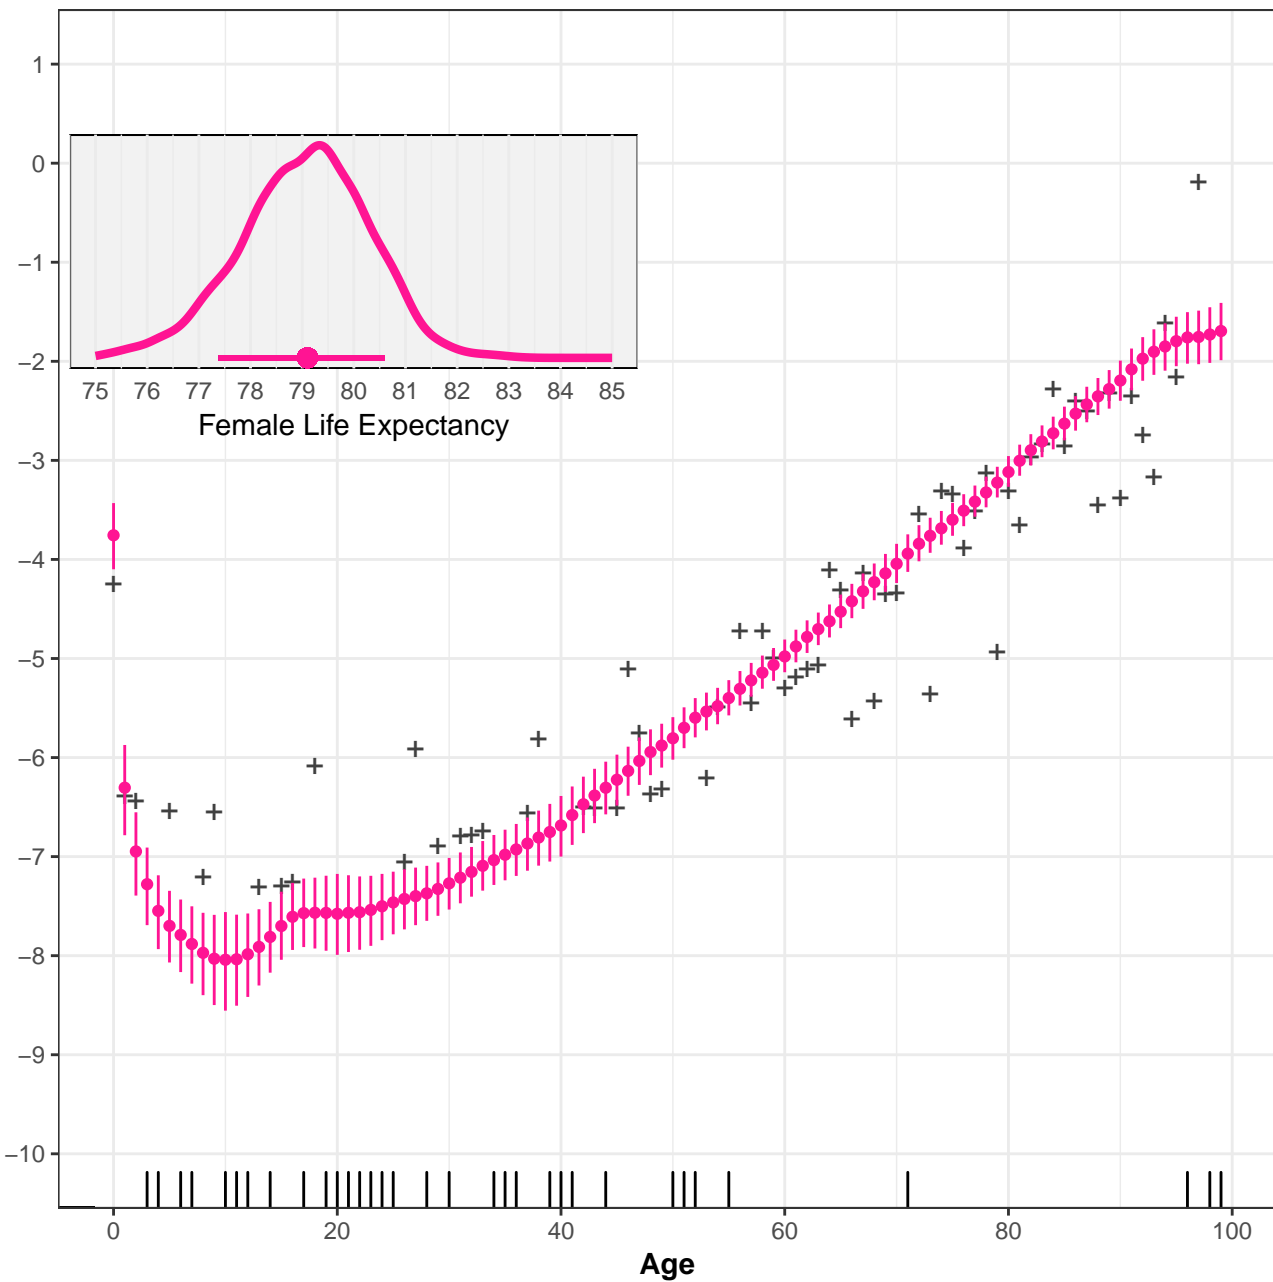

22001 Baixo Parnaíba Piauiense PI Female

22002 Litoral Piauiense PI Female

22003 Teresina PI Female

22004 Campo Maior PI Female

22005 Médio Parnaíba Piauiense PI Female

22006 Valença do Piauí PI Female

22007 Alto Parnaíba Piauiense PI Female

22008 Bertolínia PI Female

22009 Floriano PI Female

22010 Alto Médio Gurguéia PI Female

22011 São Raimundo Nonato PI Female

22012 Chapadas do Extremo Sul Piauiense PI Female

22013 Picos PI Female

22014 Pio IX PI Female